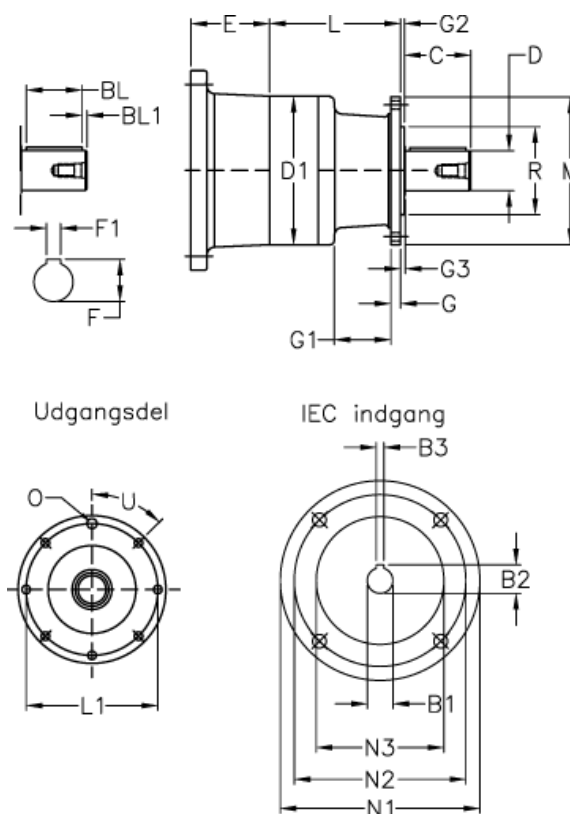

Article number: 473000103482048

Description: Trasmital 300 L1-3,48 MC-P100/112
42

Measures

B1 = 28	E = 94	L1 = 165
B2 = 31	F = 41	M = 185
B3 = 8	F1 = A10x8x50	N1 = 250
BL = 50	G = 12	N2 = 215
BL1 = 4	G1 = 36	N3 = 180
C = 58	G2 = 5	O = 8x10,5
D = 38	G3 = 6	R = 110
D1 = 185	L = 80	U degrees = 45